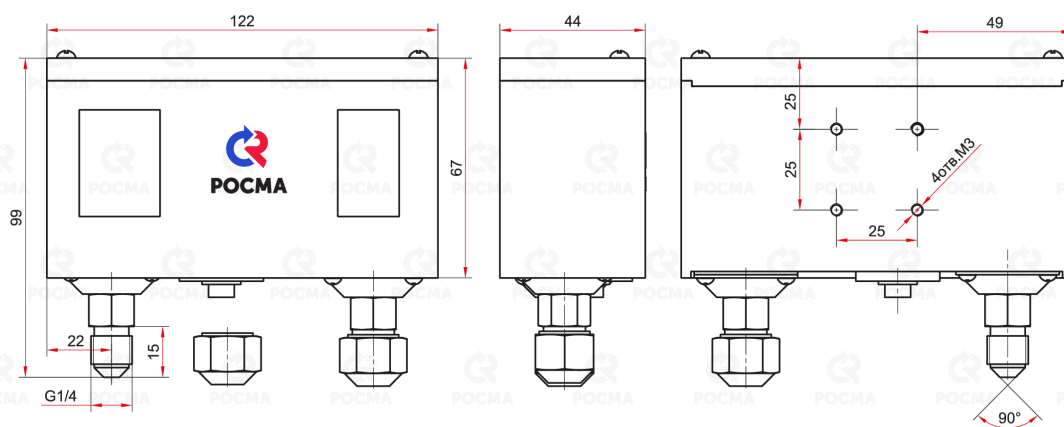

## Чертежи

Габаритные и присоединительные размеры

Реле давления РД-2Р двойное

Кронштейн реле давления