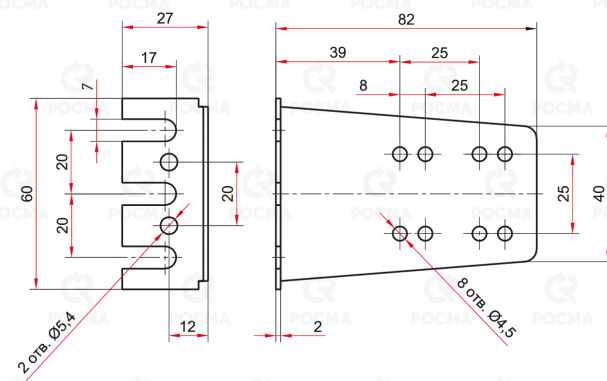

## Чертежи

Габаритные и присоединительные размеры

Реле давления РД-2Р двойное

Кронштейн реле давления